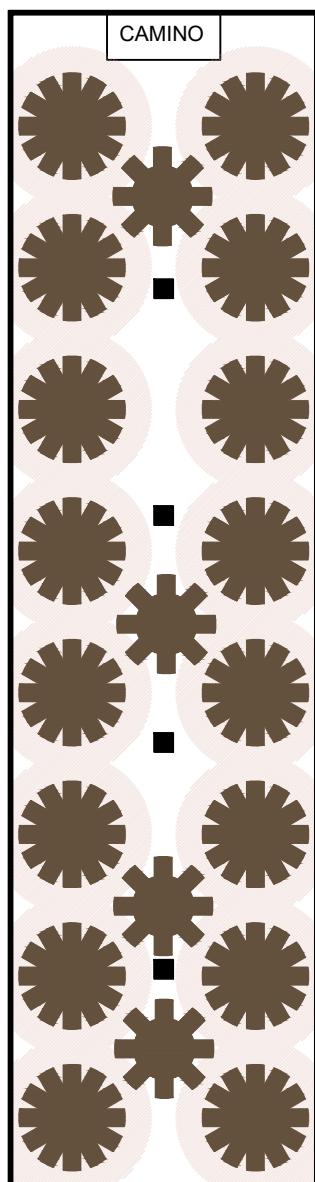

SALA PIANO TERRA

16 TAVOLI DA 12
PERSONE
4 TAVOLI DA 8
PERSONE:
TOTALE 224
PERSONE

SALA PIANO TERRA

16 TAVOLI DA 12
PERSONE:
TOTALE 192
PERSONE

SALA PIANO TERRA

21 TAVOLI DA 8
PERSONE:
TOTALE 168
PERSONE

RUOTA 180 cm - INGOMBRO SEDIA 50 cm
- INGOMBRO PASSAGGIO 70 cm

RUOTA 160 cm - INGOMBRO SEDIA 50 cm
- INGOMBRO PASSAGGIO 70 cm