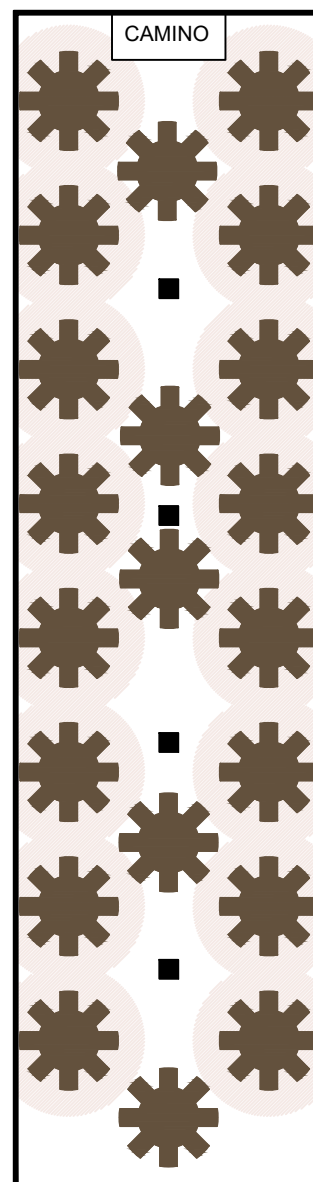

SALA PIANO TERRA

16 TAVOLI DA 12
PERSONE
4 TAVOLI DA 8
PERSONE:
TOTALE 224
PERSONE

SALA PIANO TERRA

16 TAVOLI DA 12
PERSONE:
TOTALE 192
PERSONE

SALA PIANO TERRA

21 TAVOLI DA 8
PERSONE:
TOTALE 168
PERSONE

RUOTA 180 cm - INGOMBRO SEDIA 50 cm
- INGOMBRO PASSAGGIO 70 cm

RUOTA 160 cm - INGOMBRO SEDIA 50 cm
- INGOMBRO PASSAGGIO 70 cm