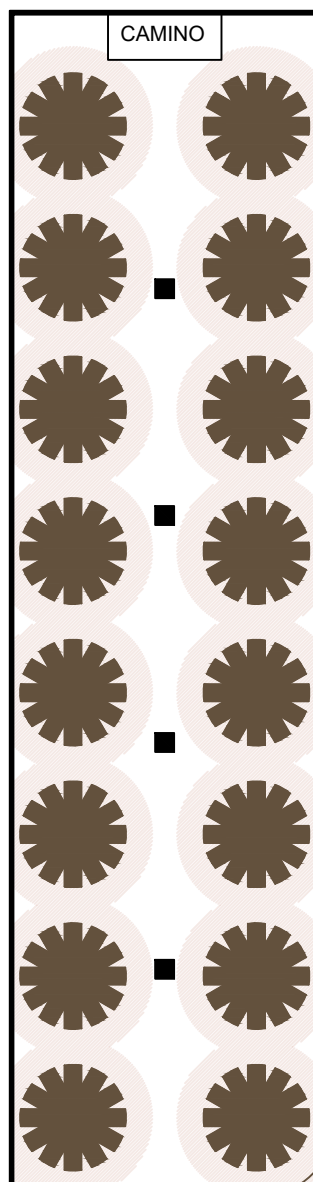

SALA PIANO TERRA

16 TAVOLI DA 12
PERSONE
4 TAVOLI DA 8
PERSONE:
TOTALE 224
PERSONE

SALA PIANO TERRA

16 TAVOLI DA 12
PERSONE:
TOTALE 192
PERSONE

SALA PIANO TERRA

21 TAVOLI DA 8
PERSONE:
TOTALE 168
PERSONE

RUOTA 180 cm - INGOMBRO SEDIA 50 cm
- INGOMBRO PASSAGGIO 70 cm

RUOTA 160 cm - INGOMBRO SEDIA 50 cm
- INGOMBRO PASSAGGIO 70 cm