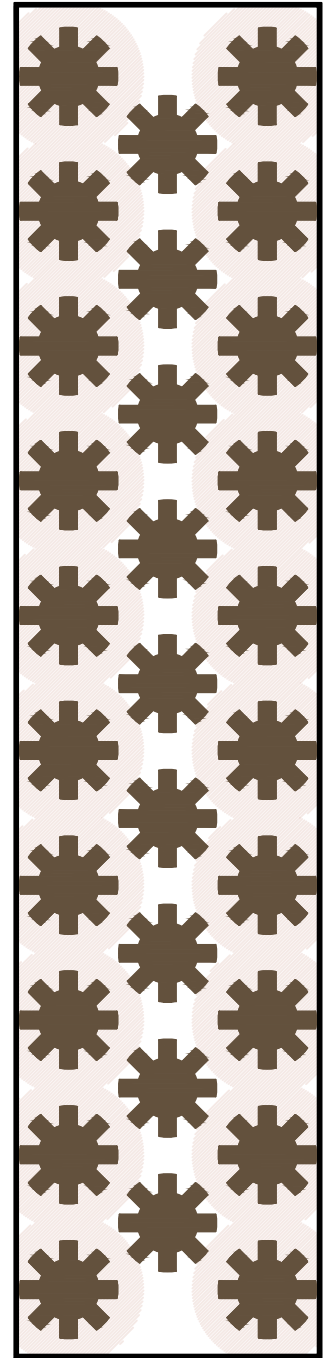

SALA PIANO PRIMO

24 TAVOLI DA 12
PERSONE:
TOTALE 288
PERSONE

SALA PIANO PRIMO

16 TAVOLI DA 12
PERSONE
9 TAVOLI DA 8
PERSONE:
TOTALE 264
PERSONE

SALA PIANO PRIMO

29 TAVOLI DA 8
PERSONE:
TOTALE 232
PERSONE

RUOTA 180 cm - INGOMBRO SEDIA 50 cm
- INGOMBRO PASSAGGIO 70 cm

RUOTA 160 cm - INGOMBRO SEDIA 50 cm
- INGOMBRO PASSAGGIO 70 cm