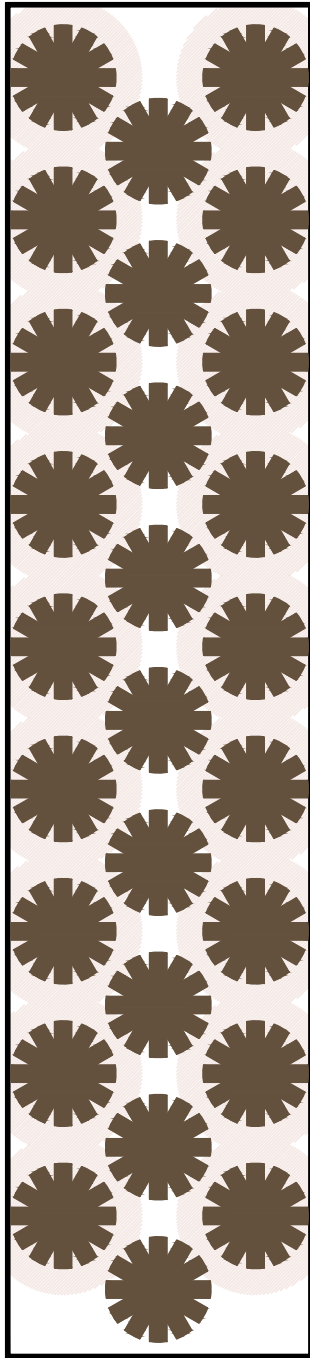

SALA PIANO PRIMO

24 TAVOLI DA 12
PERSONE:
TOTALE 288
PERSONE

SALA PIANO PRIMO

16 TAVOLI DA 12
PERSONE
9 TAVOLI DA 8
PERSONE:
TOTALE 264
PERSONE

SALA PIANO PRIMO

29 TAVOLI DA 8
PERSONE:
TOTALE 232
PERSONE

RUOTA 180 cm - INGOMBRO SEDIA 50 cm
- INGOMBRO PASSAGGIO 70 cm

RUOTA 160 cm - INGOMBRO SEDIA 50 cm
- INGOMBRO PASSAGGIO 70 cm