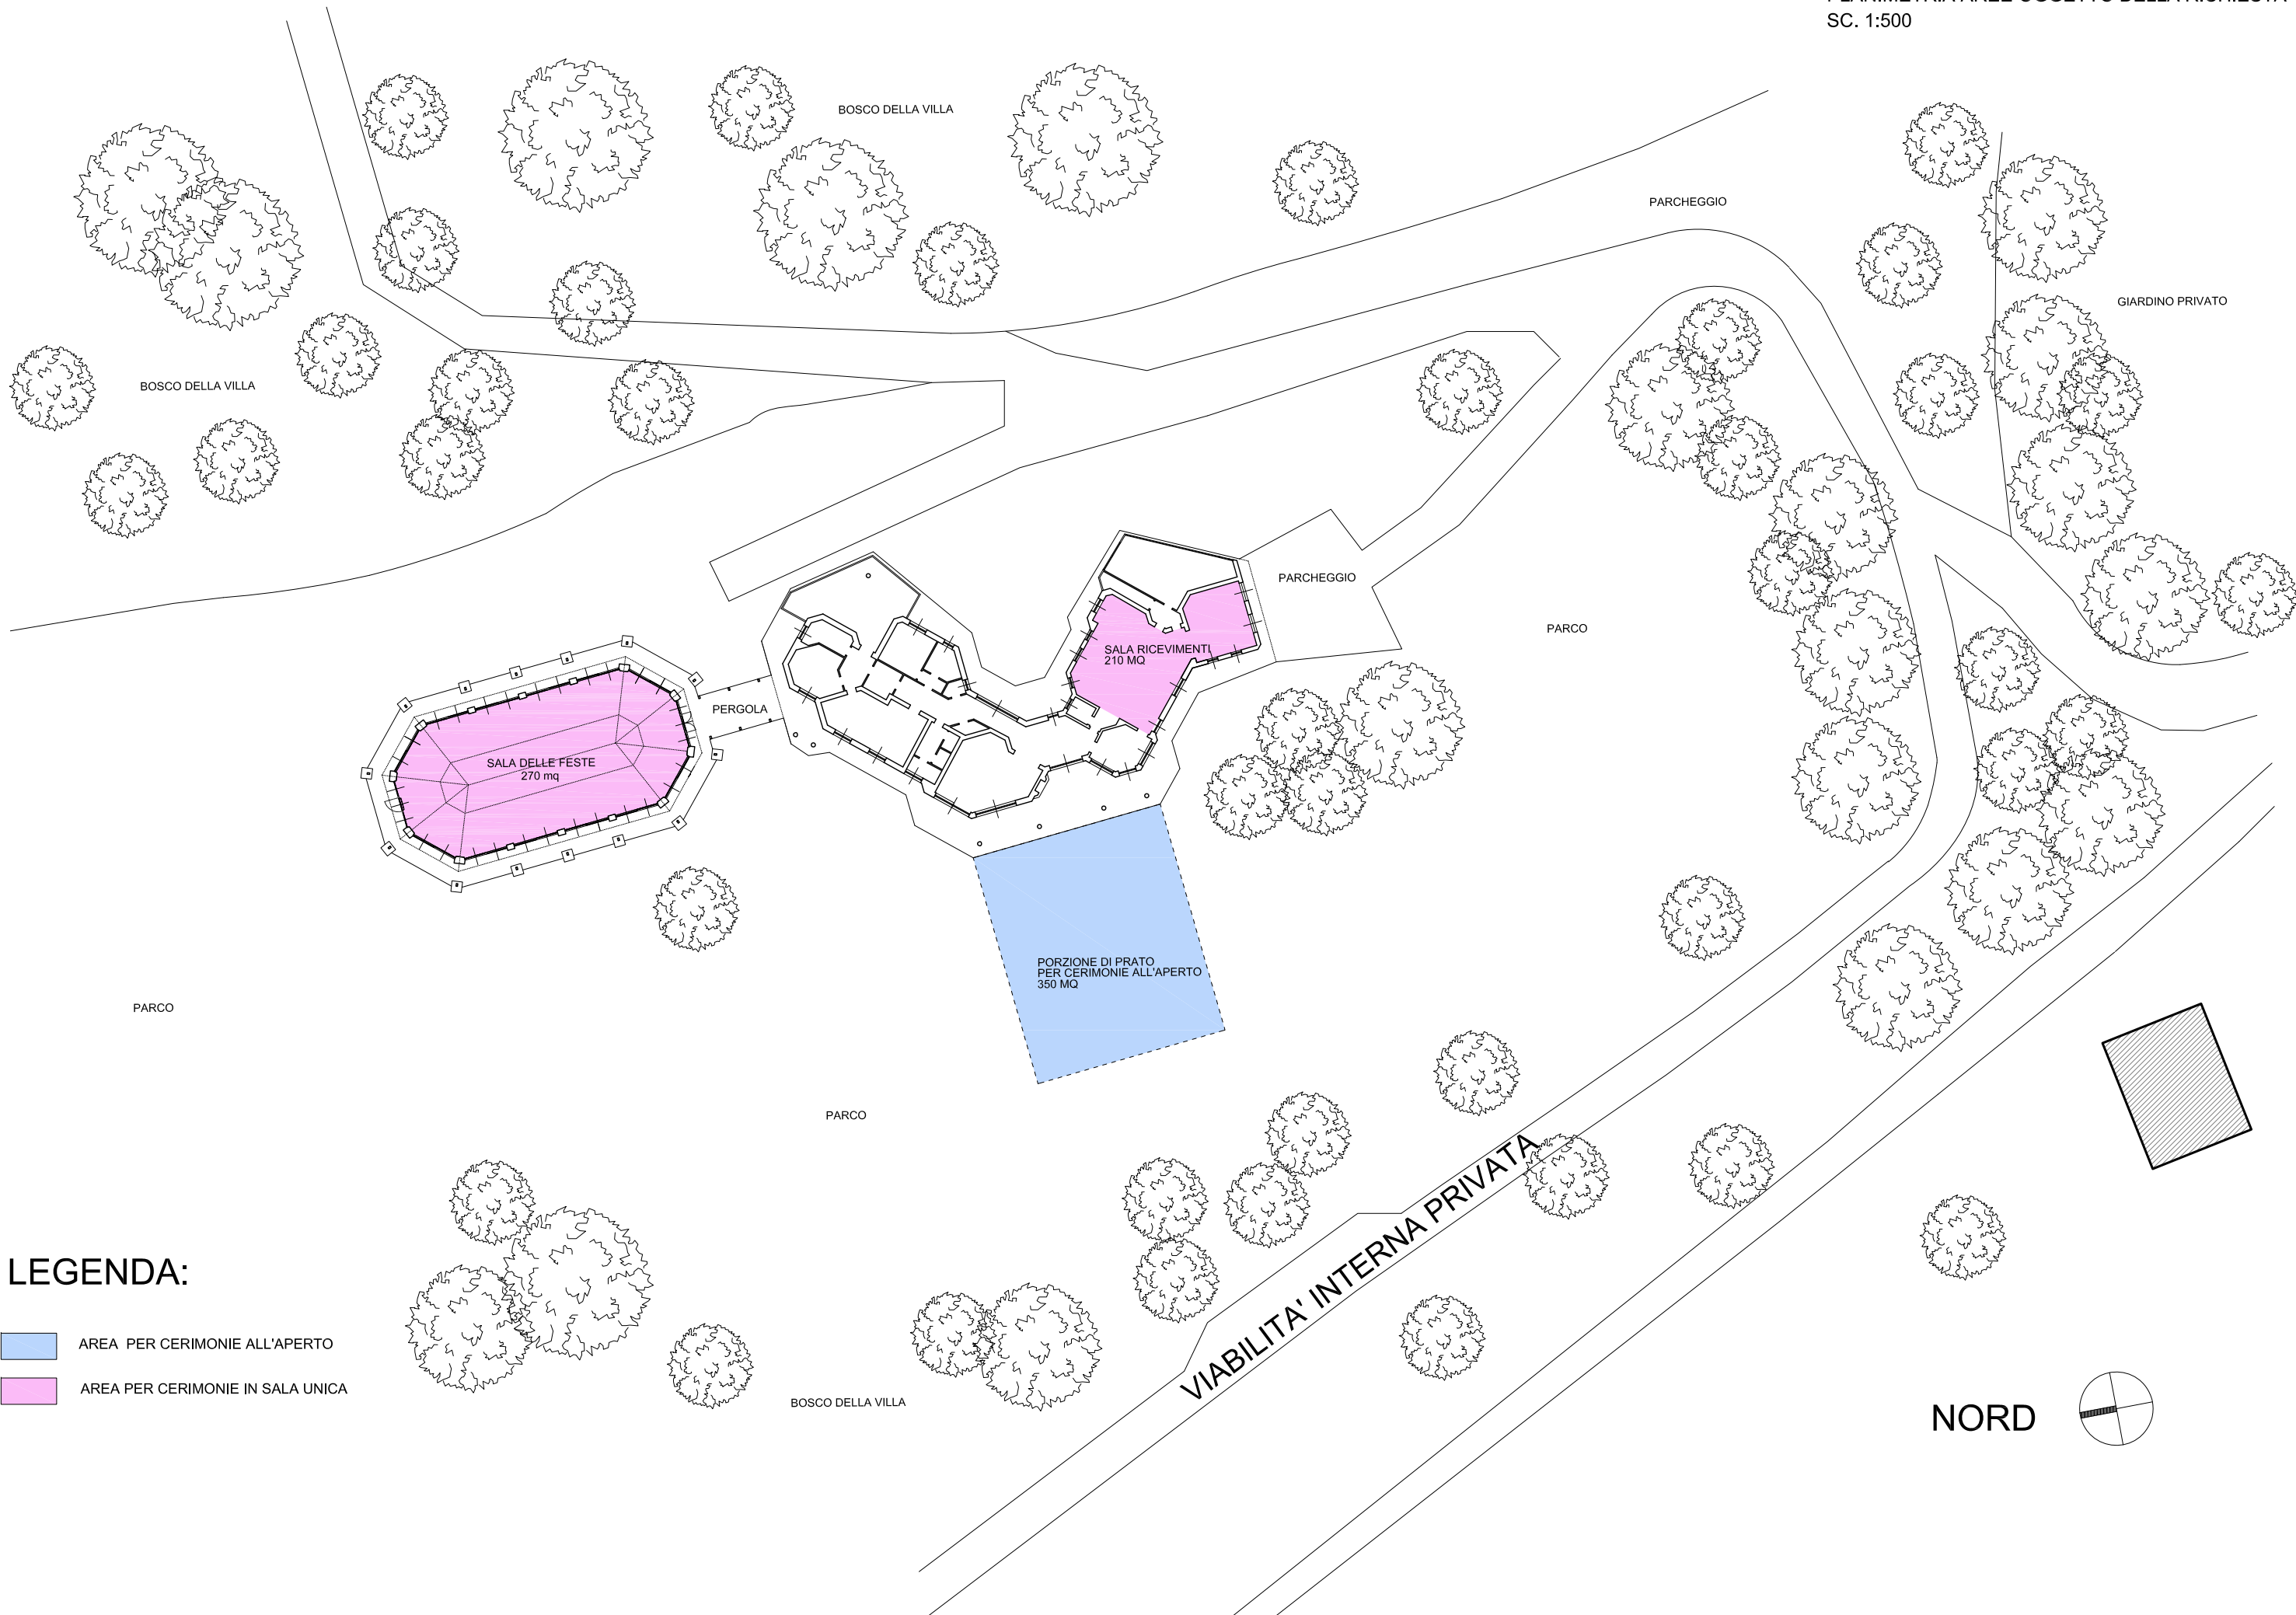

LAYOUT VILLA REPUI
PLANIMETRIA AREE OGGETTO DELLA RICHIESTA
SC. 1:500

LEGENDA:

-  AREA PER CERIMONIE ALL'APERTO
-  AREA PER CERIMONIE IN SALA UNICA